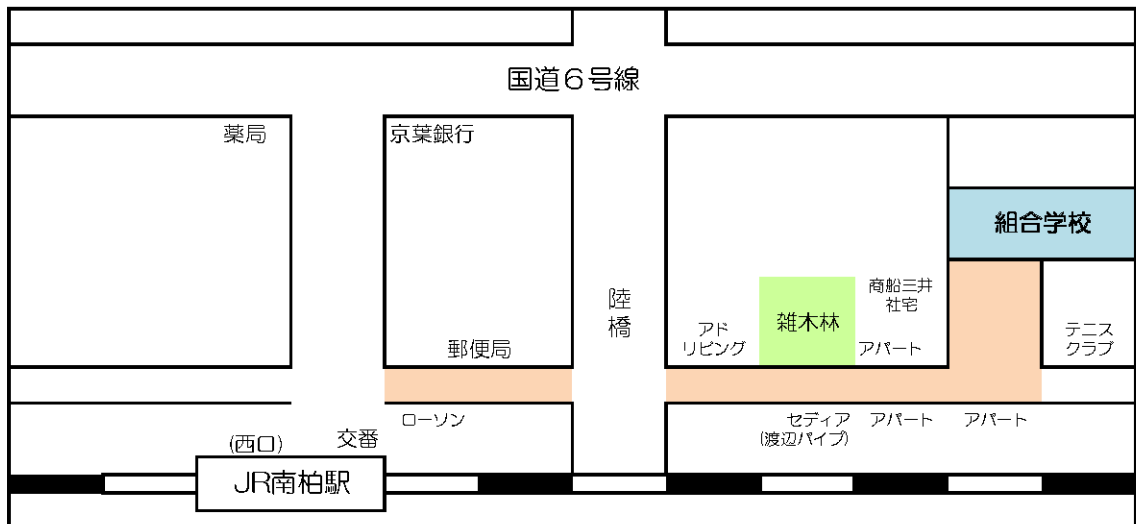

校舎

2011年耐震補強工事・2014年外壁塗替工事等・2015年寮室等改装工事終了

交通案内

- ・羽田空港(モノレール)→JR浜松町駅(山手線)→JR西日暮里駅(千代田線)→JR南柏駅(約1時間20分)
- ・JR東京駅(山手線)→JR西日暮里(千代田線)→JR南柏駅(約50分)
- ・JR上野駅(常磐線快速)→JR松戸駅(千代田線)→JR南柏駅(約50分)

最寄駅からの学校までの地図

- ・常磐線各駅停車南柏駅下車(西口)より徒歩約7分
コンビニ(ローソン)の角を曲がり直進、陸橋下を通り、テニスクラブ手前を左折